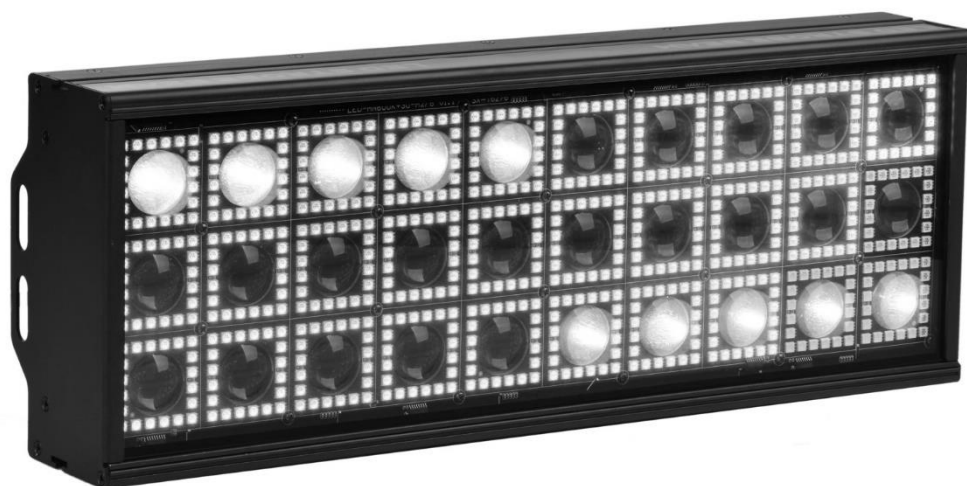

LED СТРОБОСКОП

SB3010 LED STROBE

www.prolight.kz

Инструкция пользователя

Перед применением внимательно изучите инструкцию

1. Технические характеристики:

- **Входное напряжение:** AC100-240V 50/60Гц
- **Номинальная мощность:** 400W
- **Источник света:** 30 шт. светодиодов 3535 теплый белый по 10W, 600 шт. светодиодов 5050 RGB 3 в 1 по 0,3W
- **Режим управления:** DMX512, автоматический режим, мастер-слейв, звуковое управление, с функцией RDM
- **Каналы:** 9CH, 13CH, 16CH, 23AC, 25CH, 19CH, 23BC, 31CH, 35CH, 51CH, 120CH, 128CH (по умолчанию 16CH)
- **Диммирование:** 32-битное, 0-100% линейное диммирование
- **Функции:** Wash + Стробоскоп
- **Рабочая температура:** -30 °C ~ +60 °C
- **Частота стробоскопа:** 1-30Гц
- **Корпус:** Металлический, черный
- **Метод подключения:** Вход/выход DMX512, вход/выход питания
- **Степень защиты:** IP20